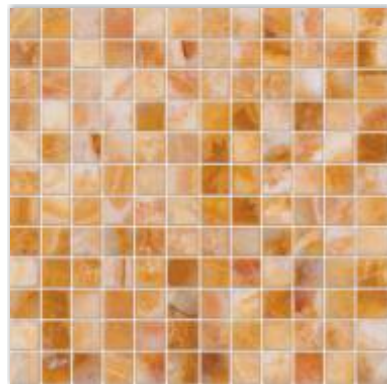

Reno

Reno Ônix Peach
701761 O
27,6x27,6cm
P • I • E